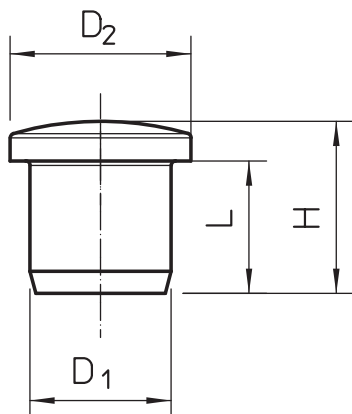

### Törzsadatok

cikkszám	2029520
típus	107VS VM 16 PA
1. megnevezés	Záródugó
Méret	16mm
szín	világosszürke
RAL-szám	7035
szerkezeti anyag	Poliamid
anyag rövidítése	PA
Legkisebb értékesítési egység	50,00 darab
súly	0,19 kg/100 darab

### Műszaki adatok

D1 méret	16,00 mm
D2 méret	20,50 mm
H méret	19,50 mm
L méret	15,00 mm
Kivitel	egyéb
Külső átmérő	20,50 mm
Innendurchmesser	16,00 mm
metrikus menethez	25,00
PG menethez	21,00
Méret	M25 / Pg21