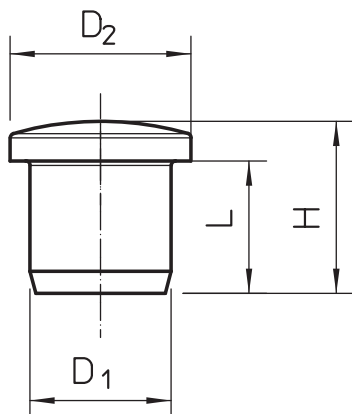

### Törzsadatok

cikkszám	2029517
típus	107VS VM 12 PA
1. megnevezés	Záródugó
Méret	12mm
szín	világosszürke
RAL-szám	7035
szerkezeti anyag	Poliamid
anyag rövidítése	PA
Legkisebb értékesítési egység	50,00 darab
súly	0,13 kg/100 darab

### Műszaki adatok

D1 méret	12,00 mm
D2 méret	16,50 mm
H méret	16,50 mm
L méret	12,00 mm
Kivitel	egyéb
Külső átmérő	16,50 mm
Innendurchmesser metrikus menethez	12,00 mm
PG menethez	16,00
Méret	M20 / Pg16