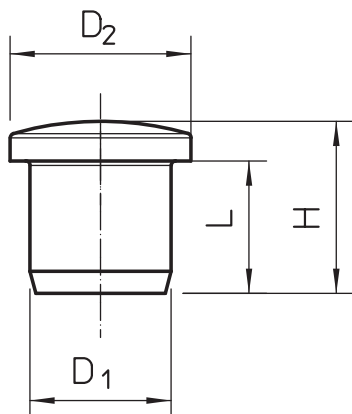

CE

PA poliamid

Törzsadatok

cikkszám	2029514
típus	107VS VM 9 PA
1. megnevezés	Záródugó
Méret	9,5mm
szín	világosszürke
RAL-szám	7035
szerkezeti anyag	Poliamid
anyag rövidítése	PA
Legkisebb értékesítési egység	50,00 darab
súly	0,09 kg/100 darab

Műszaki adatlap

Záródugó, metrikus és pánclmenet

Rend. sz. 2029514

Műszaki adatok

D1 méret	9,50 mm
D2 méret	13,50 mm
H méret	16,00 mm
L méret	12,00 mm
Kivitel	egyéb
Külső átmérő	13,50 mm
Innendurchmesser metrikus menethez	9,50 mm
PG menethez	16,00
Méret	M16 / Pg13,5