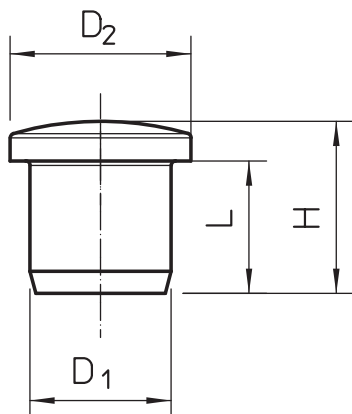

### Törzsadatok

cikkszám	2029523
típus	107VS VM 20 PA
1. megnevezés	Záródugó
Méret	20mm
szín	világosszürke
RAL-szám	7035
szerkezeti anyag	Poliamid
anyag rövidítése	PA
Legkisebb értékesítési egység	25,00 darab
súly	0,25 kg/100 darab

### Műszaki adatok

D1 méret	20,00 mm
D2 méret	24,50 mm
H méret	21,50 mm
L méret	17,00 mm
Kivitel	egyéb
Külső átmérő	24,50 mm
Innendurchmesser	20,00 mm
metrikus menethez	32,00
PG menethez	29,00
Méret	M32 / Pg29